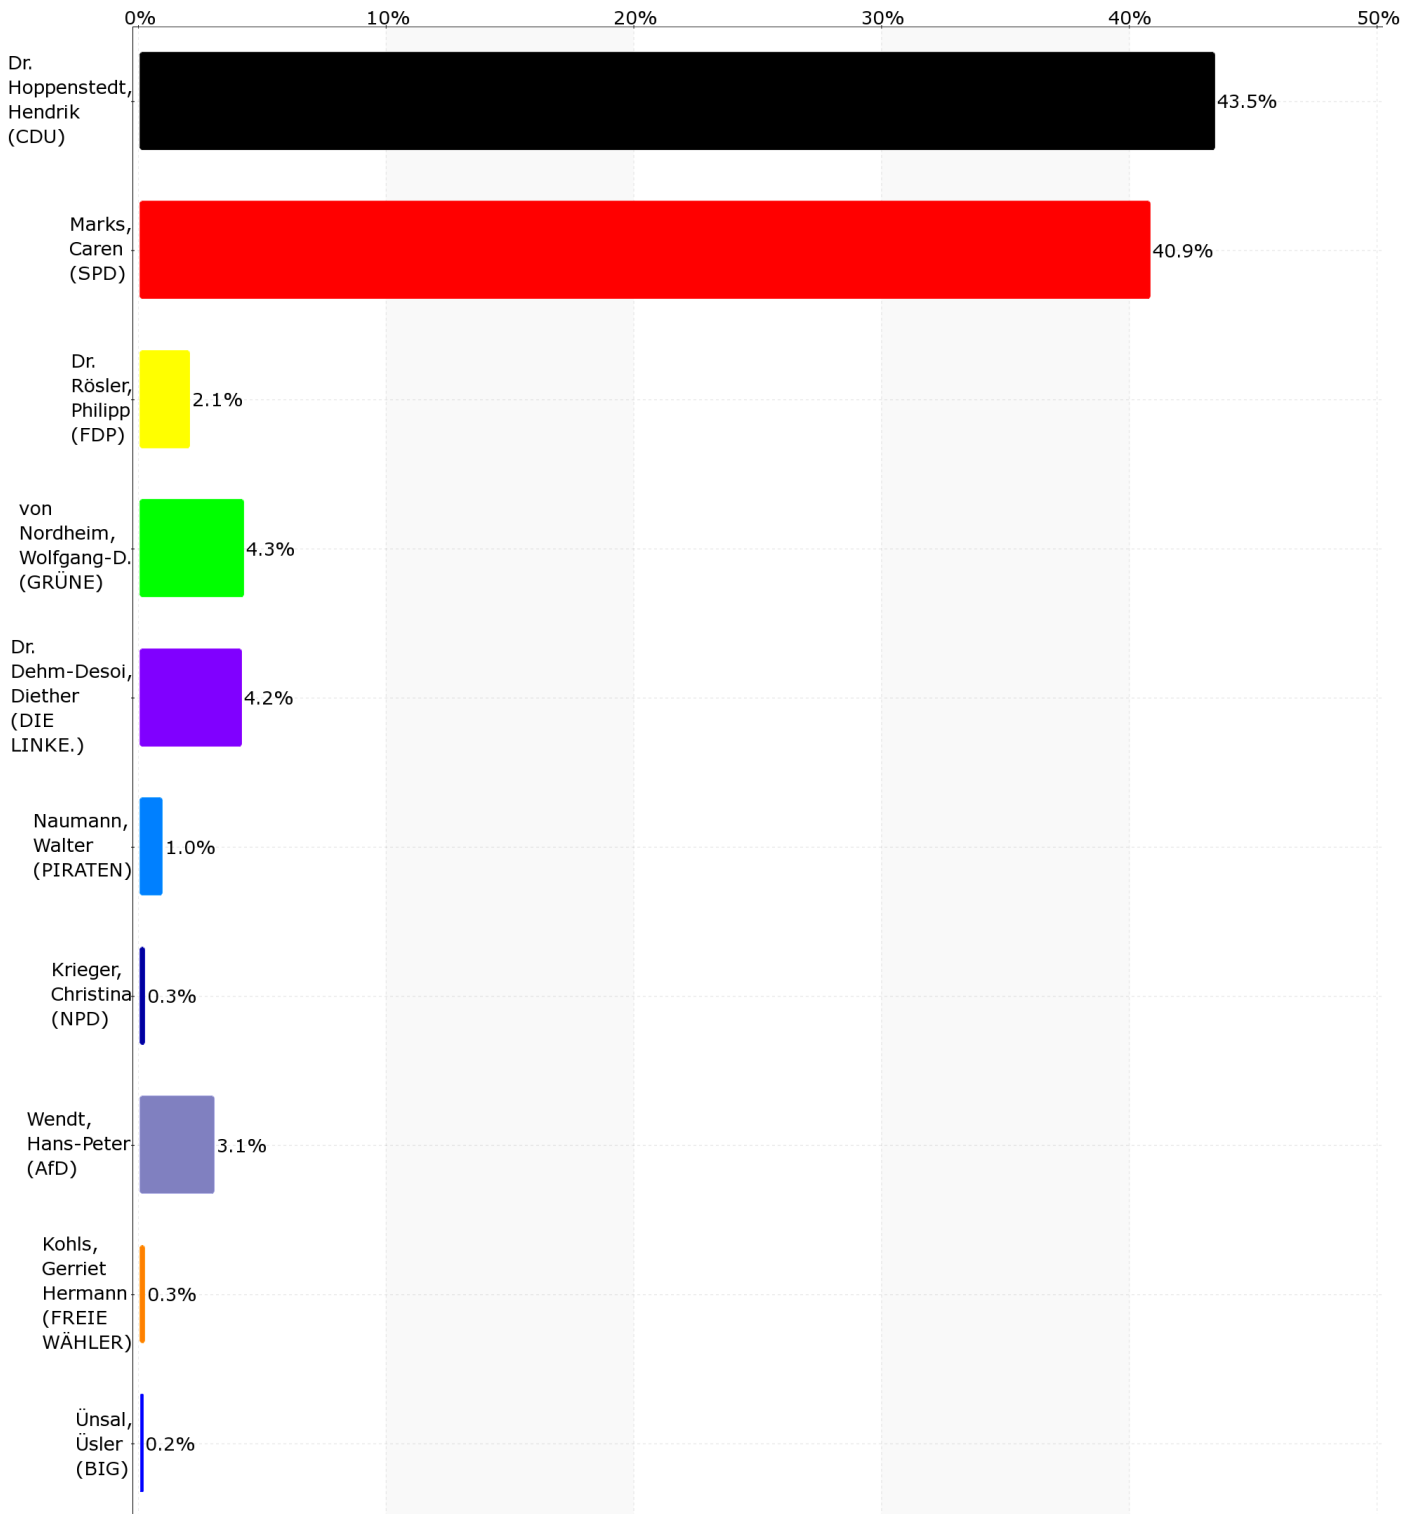

Bundestagswahl 2013 Umlandkommunen

Wahlbezirk Bez. 09-39

Erststimme

vorläufiges Ergebnis

Eingang: 1 von 1 Wahlbezirk(en) (100%)

Merkmal	Anzahl	%
Wahlberechtigte	972	X
Wählerinnen und Wähler, Wahlbeteiligung	579	78,2
darunter Wähler mit Wahlbrief	1	0,2
ungültige Erststimme	2	0,3
gültige Erststimme	577	99,7
Dr. Hoppenstedt, Hendrik (CDU)	251	43,5
Marks, Caren (SPD)	236	40,9
Dr. Rösler, Philipp (FDP)	12	2,1
von Nordheim, Wolfgang-D. (GRÜNE)	25	4,3
Dr. Dehm-Desoi, Diether (DIE LINKE.)	24	4,2
Naumann, Walter (PIRATEN)	6	1,0
Krieger, Christina (NPD)	2	0,3
Wendt, Hans-Peter (AfD)	18	3,1
Kohls, Gerriet Hermann (FREIE WÄHLER)	2	0,3
Ünsal, Üsler (BIG)	1	0,2

Aufgrund von Rundungsdifferenzen ist es möglich, dass in der Summierung nicht genau 100% erreicht werden.

Bundestagswahl 2013 Umlandkommunen

Wahlbezirk Bez. 09-39

Erststimme

vorläufiges Ergebnis

Eingang: 1 von 1 Wahlbezirk(en) (100%)

Aufgrund von Rundungsdifferenzen ist es möglich, dass in der Summierung nicht genau 100% erreicht werden.